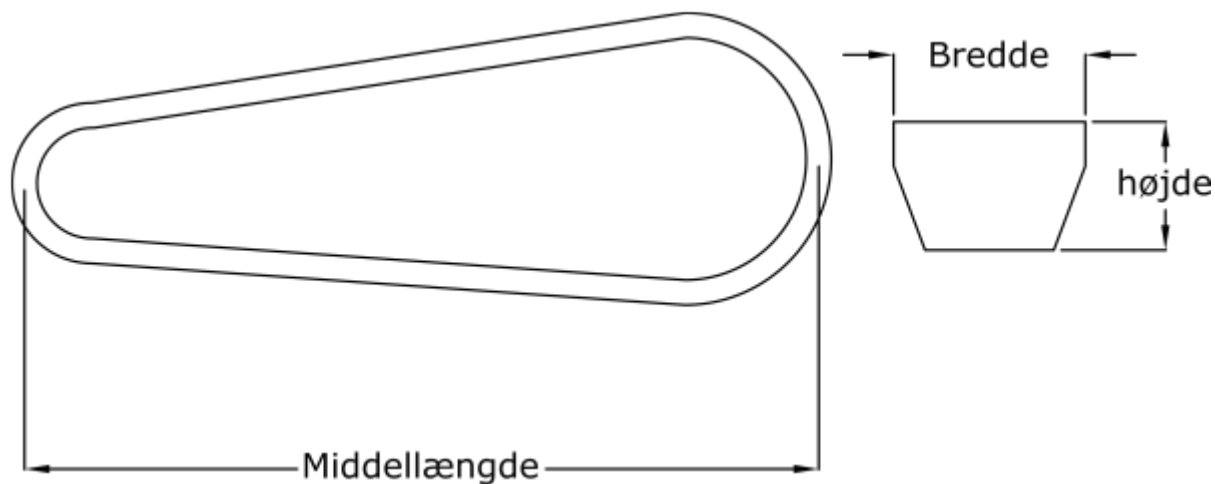

Varenummer: 601905400330
Beskrivelse: Gates kilerem Hi-power Dubl-V CC330

Mål

Bredde	= 22
Højde	= 12
Indvendig længde	= 8405
Middellængde	= 8440
Type	= CC330